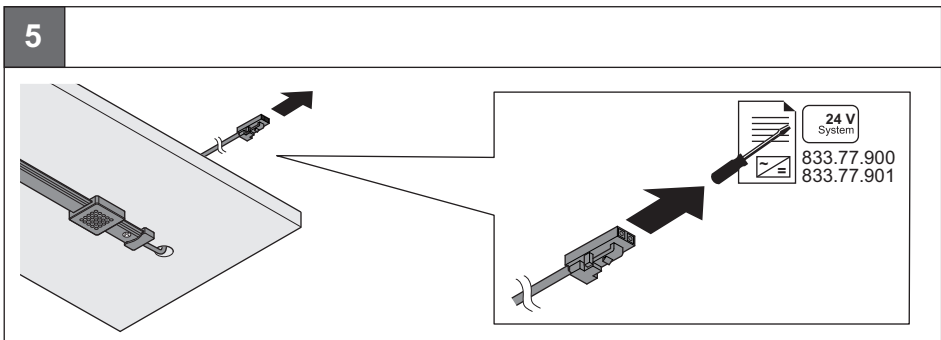

LED 3006

24 V System	K	W	T _A	mm	mm	
833.76.040	3200 K	5.4 W	-20 °C – +35 °C -4 °F – +95 °F	900 x 59 x 15	≥ 910 x 69 x 25	833.77.900 833.77.901

Maße in mm – Dimensions in mm – Medidas en mm

HDE 14/12/2010

732.28.230

Maße in mm – Dimensions in mm – Dimensiones en mm – Medidas en mm

HDE 14/12/2010

732.28.230