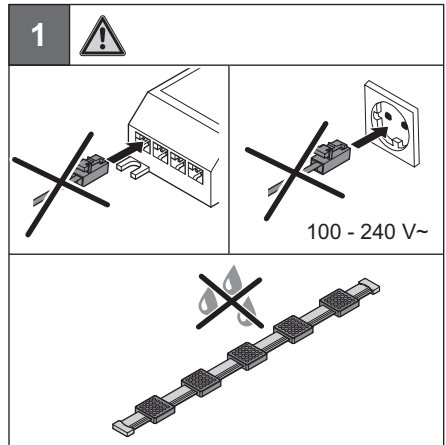

LED 3006

24 V System	K	W	T _A	mm	mm	
833.76.040	3200 K	5.4 W	-20 °C – +35 °C -4 °F – +95 °F	900 x 59 x 15	≥ 910 x 69 x 25	833.77.900 833.77.901

Maße in mm – Dimensions in mm – Medidas en mm

HDE 14/12/2010