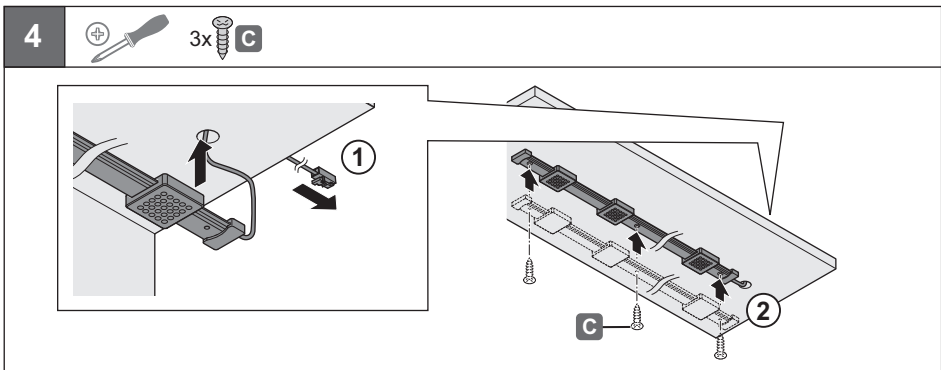

LED 3006

24 V System	K	W	T _A	mm	mm	
833.76.040	3200 K	5.4 W	-20 °C – +35 °C -4 °F – +95 °F	900 x 59 x 15	≥ 910 x 69 x 25	833.77.900 833.77.901

Maße in mm – Dimensions in mm – Medidas en mm

HDE 14/12/2010

732.28.230

Maße in mm – Dimensions in mm – Dimensiones en mm – Medidas en mm

HDE 14/12/2010

732.28.230