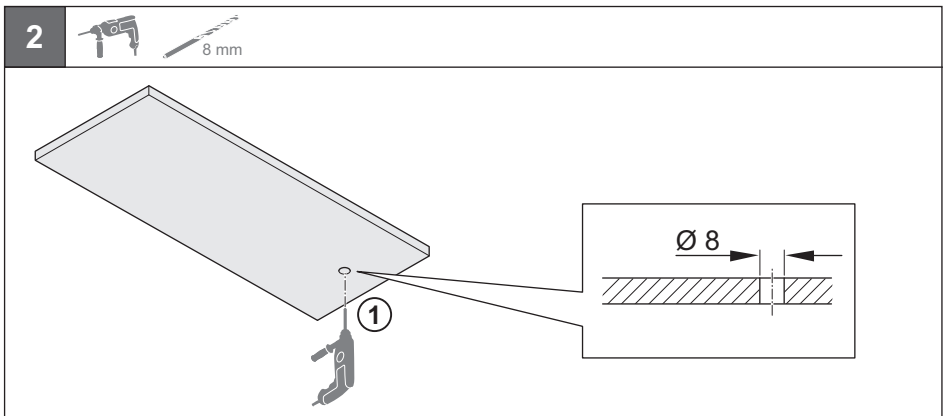

LED 3006

24 V System	K	W	T _A	mm	mm	
833.76.040	3200 K	5.4 W	-20 °C – +35 °C -4 °F – +95 °F	900 x 59 x 15	≥ 910 x 69 x 25	833.77.900 833.77.901

Maße in mm – Dimensions in mm – Medidas en mm

HDE 14/12/2010

732.28.230

Maße in mm – Dimensions in mm – Dimensiones en mm – Medidas en mm

HDE 14/12/2010

732.28.230